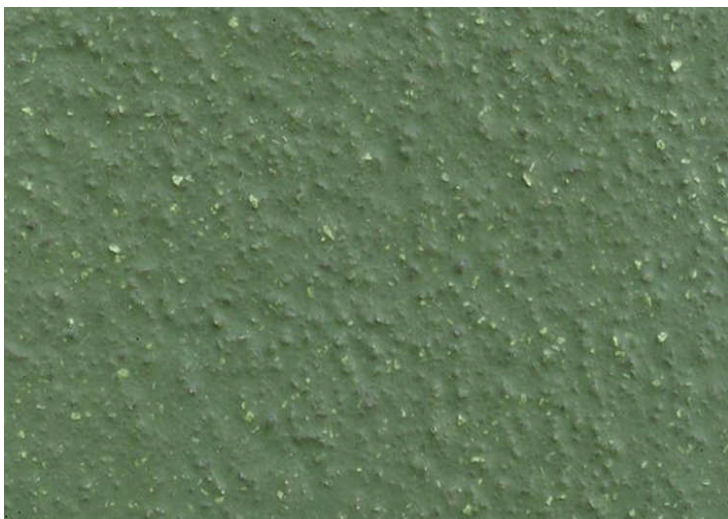

Teintes standard EPOLIT[®] PU 510

Réf. Crème

Réf. Jaune

Réf. Orange

Réf. Gris

Réf. Vert

Réf. Rouge